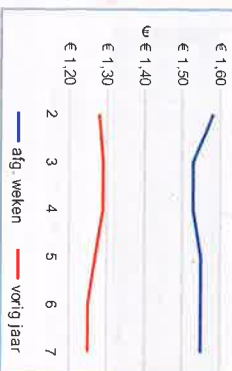

Slachtwarkens

(In euro's per kilo geslacht gewicht, 75-95 kilo type A, 56% vlees, incl. BTW, excl. commissie)

Prizen Franco Missetrij, excl. BTW	WK 6	WK 7
DCA Beursprijs 2,0 geslacht	1,48	1,48
DCA Beursprijs 2,0 geslacht	1,17	1,17
Uitvoerprijzen		
Van Rool Meat	1,48	1,48
Compaxo	1,48	1,48
Nordwest	1,52	1,52

Varkensprijs Vion

Biggen

(In euro's per dier, 25 kilo, incl. BTW)

	WK 6	WK 7
DCA Bestrijdprice (excl. BTW)	54,00	54,50
Topgalsvonn (net prijs)	57,00	57,00
Nordwest	56,50	0,00

Slachtzeugen

(In euro's per kilo geslacht gewicht, incl. BTW)

	WK 6	WK 7
Vion	1,33	1,33

Paarden en pony's

	WK 6	WK 7
Rijpaarden	1050-1500	1050-1500
Oude paarden	350-900	350-900
Paarden veulens	250-600	250-600
Hefjengs/fjorden	100-300	100-300
Rijpony's	300-800	300-800
Shetlandpony's	500-900	500-900
Oude paarden p. kg	20-150	20-150
Jonke paarden p. kg	1,00-2,15	1,00-2,15
	1,00-1,50	1,00-1,50

	WK 6	WK 7	WK 6	WK 7	WK 6	WK 7
Mannefelijk						
Super kwaliteit (S)	gn.	gn.	gn.	gn.	4,40-4,80	4,40-4,80
Extra kwaliteit (U)	gn.	gn.	gn.	gn.	3,45-4,00	3,45-4,00
1e kwaliteit (R)	3,10-3,35	3,10-3,35	3,00-3,50	3,15-3,25	3,15-3,25	3,15-3,25
2e kwaliteit (O)	2,75-3,00	2,75-3,00	2,55-3,00	2,75-2,95	2,75-2,95	2,75-2,95
3e kwaliteit (P)	2,25-2,75	2,25-2,75	gn.	gn.	2,25-2,65	2,25-2,65
Vrouwelijk						
Extra kwaliteit (S)	gn.	gn.	gn.	gn.	5,05-5,40	5,05-5,40
Super kwaliteit (U)	3,40-3,60	3,35-3,85	3,60-4,65	3,80-4,35	3,80-4,35	3,80-4,35
1e kwaliteit (R)	2,90-3,40	2,85-3,35	2,75-3,60	2,70-3,65	2,75-3,65	2,75-3,65
2e kwaliteit (O)	2,60-2,85	2,55-2,85	2,40-2,75	2,25-2,70	2,40-2,75	2,40-2,75
3e kwaliteit (P)	2,20-2,55	2,15-2,50	2,10-2,40	1,95-2,30	2,00-2,35	2,00-2,35
Worst 1^e kwaliteit	2,05-2,15	2,00-2,10	1,85-2,10	1,85-2,10	1,40-1,90	1,40-1,90
Worst 2^e kwaliteit	1,85-2,05	1,80-2,00	1,55-1,85	1,55-1,85	1,05-1,25	1,10-1,30

Nuchtere kalveren

(In euro's per stuk, incl. BTW, excl. vracht en commissie, NBHV-rottering of boerderij)

	WK 6	WK 7	WK 6	WK 7	WK 6	WK 7
Sierren						
Zwart/rood, extra kw.	70-90	70-90	75-95	75-95	80-100	85-105
zwart- + roodbon, 1e kw.	50-60	50-60	45-70	45-70	50-70	55-75
zwart- + roodbon, 2e kw.	15-40	15-40	35-55	35-55	25-45	30-50
zwart- + roodbon, 3e kw.	10-15	10-15	5-15	5-15	gn.	gn.
roodbon, extra kw.	70-110	70-110	100-115	100-115	105-125	110-130
50% Belgische Bl., extra kw.	205-230	205-230	210-240	210-240	190-230	195-235
50% Belgische Bl., 1e kw.	130-170	130-170	140-205	140-205	150-190	155-195
50% Belgische Bl., 2e kw.	45-100	45-100	95-125	95-125	110-150	115-155
Vaarskalveren						
Zwart/roodbon, 1e kw.	5-15	5-15	5-15	5-15	90-120	5-15
Zwart/roodbon, 2e kw.	0-5	0-5	gn.	gn.	50-80	gn.
Zwart/roodbon, 3e kw.	gn.	gn.	gn.	gn.	20-50	gn.
50% Belgische Bl. extra kw.	105-115	105-115	105-125	105-125	gn.	95-125
50% Belgische Bl. 1e kw.	55-75	55-75	65-105	65-105	5-15	55-85
50% Belgische Bl. 2e kw.	30-60	30-60	20-55	20-55	gn.	25-55

Vleeskalveren

(In euro's per kilo levend gewicht, incl. BTW)

	WK 3	WK 6	WK 5
O+ /Vm P-	5,30-5,35	3,45-3,50	
E+ /Vm R-	5,00-5,05	3,65-3,72	
Rose < 8 maanden	3,80-3,85	4,80-4,90	
Rose (8 tot 12 mnd)	3,50	5,10-5,20	
Rose starters (ca 100 kilo)	2,80	2,70-2,75	

Konijnen

(In euro's per kilo levend gewicht, excl. BTW)

	WK 5	WK 6
Deinze België	2,10	2,10
Frankrijk	1,76	1,76
MX1	1,93	1,91

Schapen

(In euro's per stuk, franco verzamelpaats, incl. BTW, vracht en commissie)